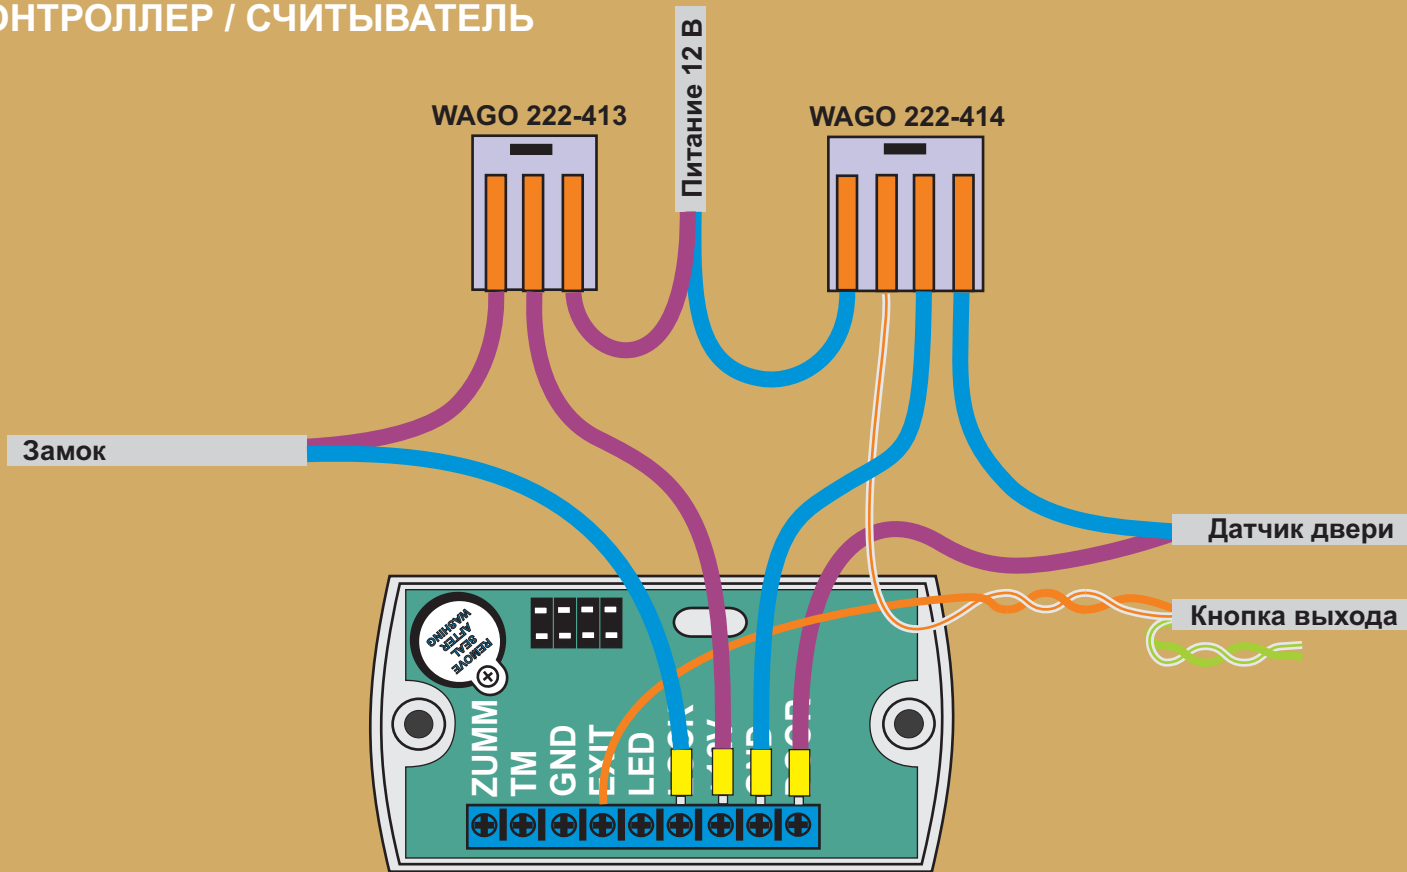

КОНТРОЛЛЕР / СЧИТЫВАТЕЛЬ

КАБЕЛИ

КНОПКА ВЫХОДА

Кнопка выхода

ЭЛЕКТРОМАГНИТНЫЙ ЗАМОК

ДАТЧИК ДВЕРИ

ПИТАНИЕ