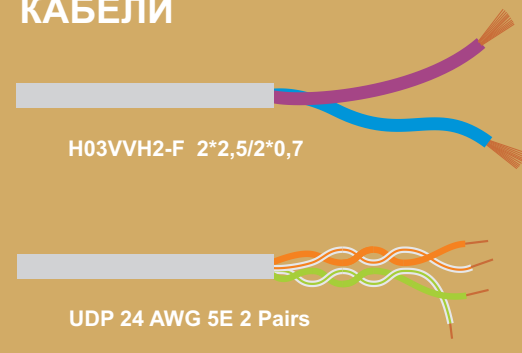

КОНТРОЛЛЕР / СЧИТЫВАТЕЛЬ

КАБЕЛИ

КНОПКА ВЫХОДА

Кнопка выхода

ЭЛЕКТРОМАГНИТНЫЙ ЗАМОК

ДАТЧИК ДВЕРИ

ПИТАНИЕ